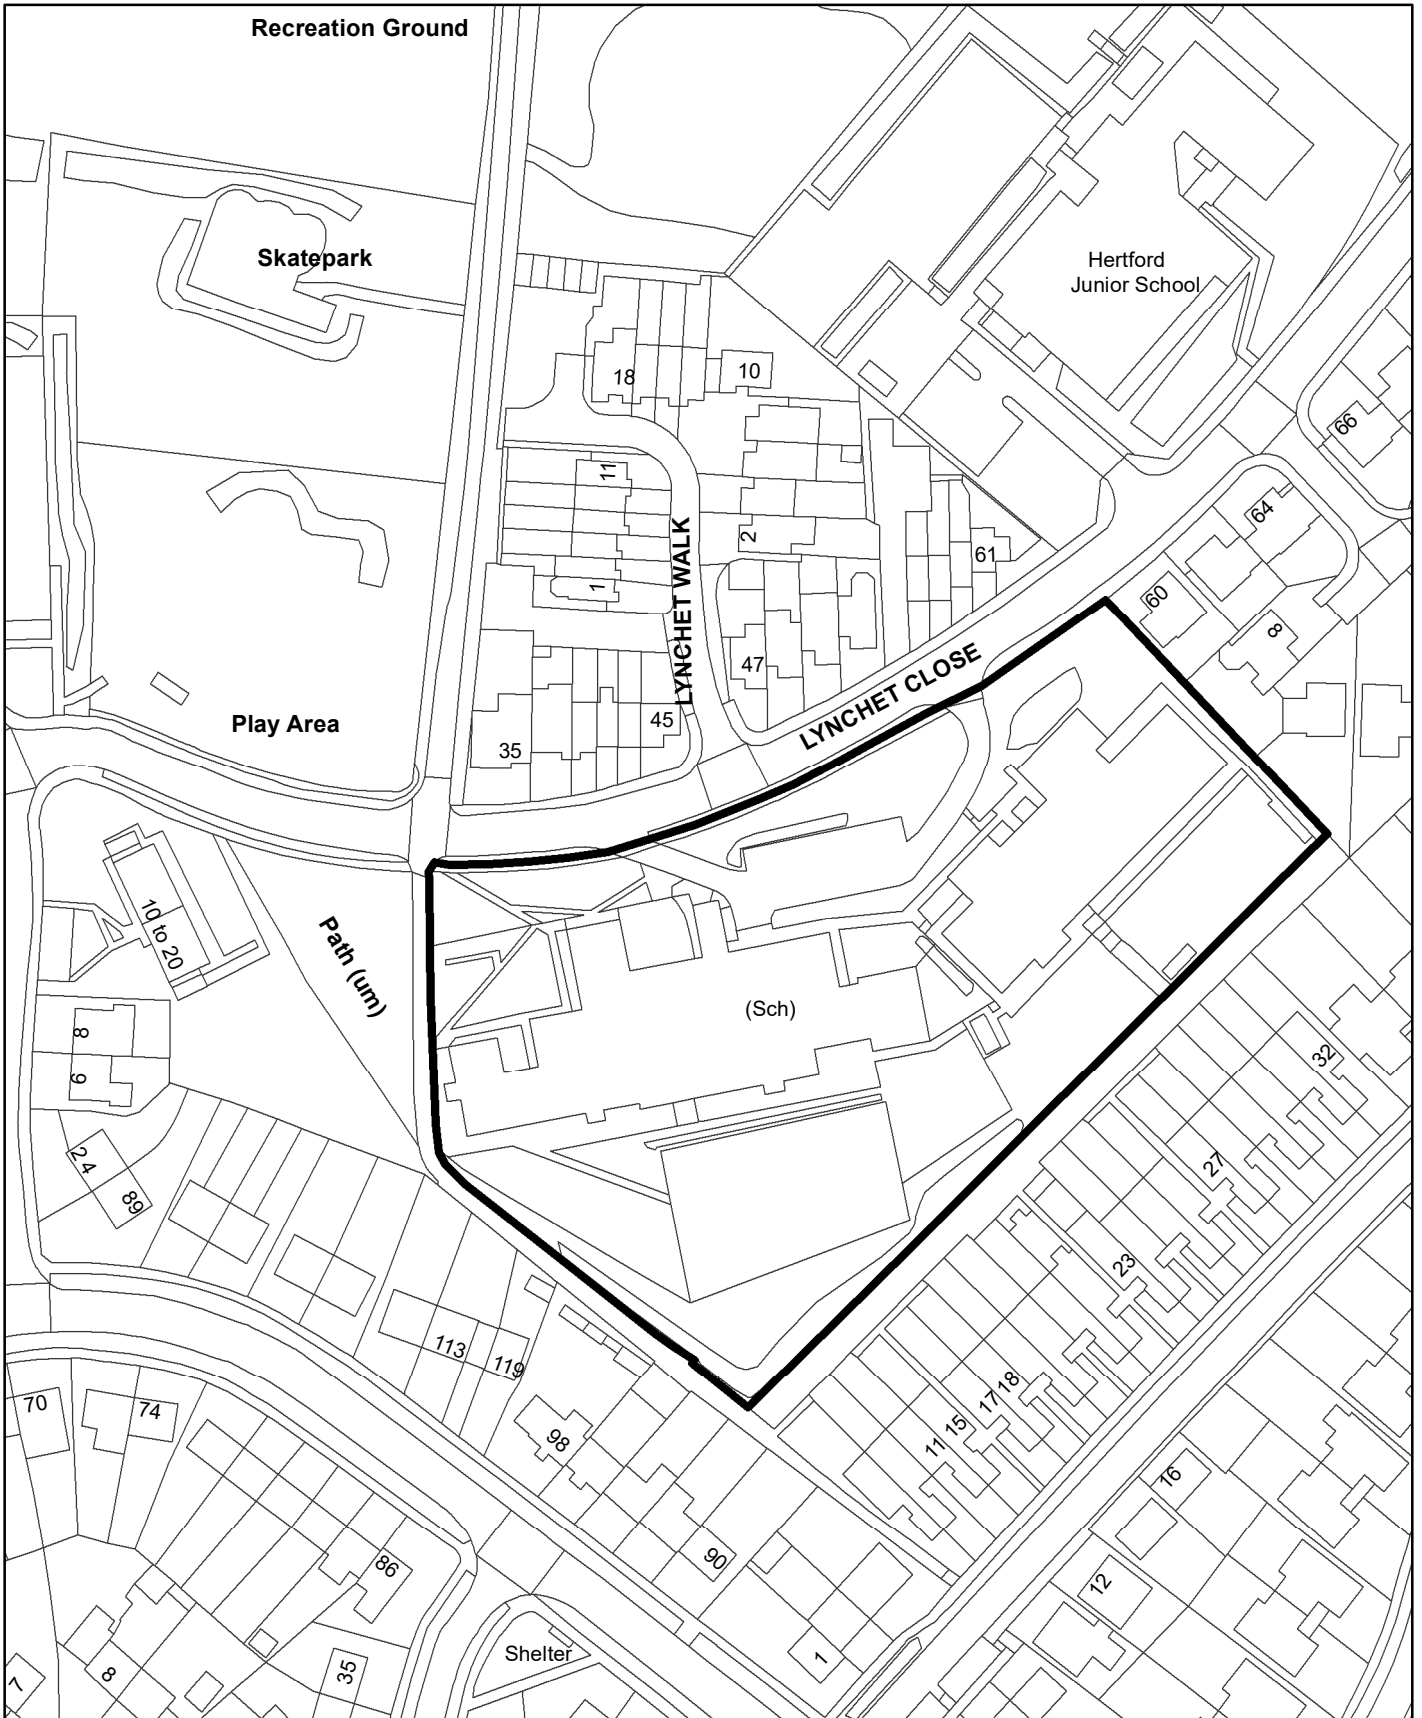

BH2021 03029 - Cedar Centre, Lynchet Close

N

Scale: 1:1,250